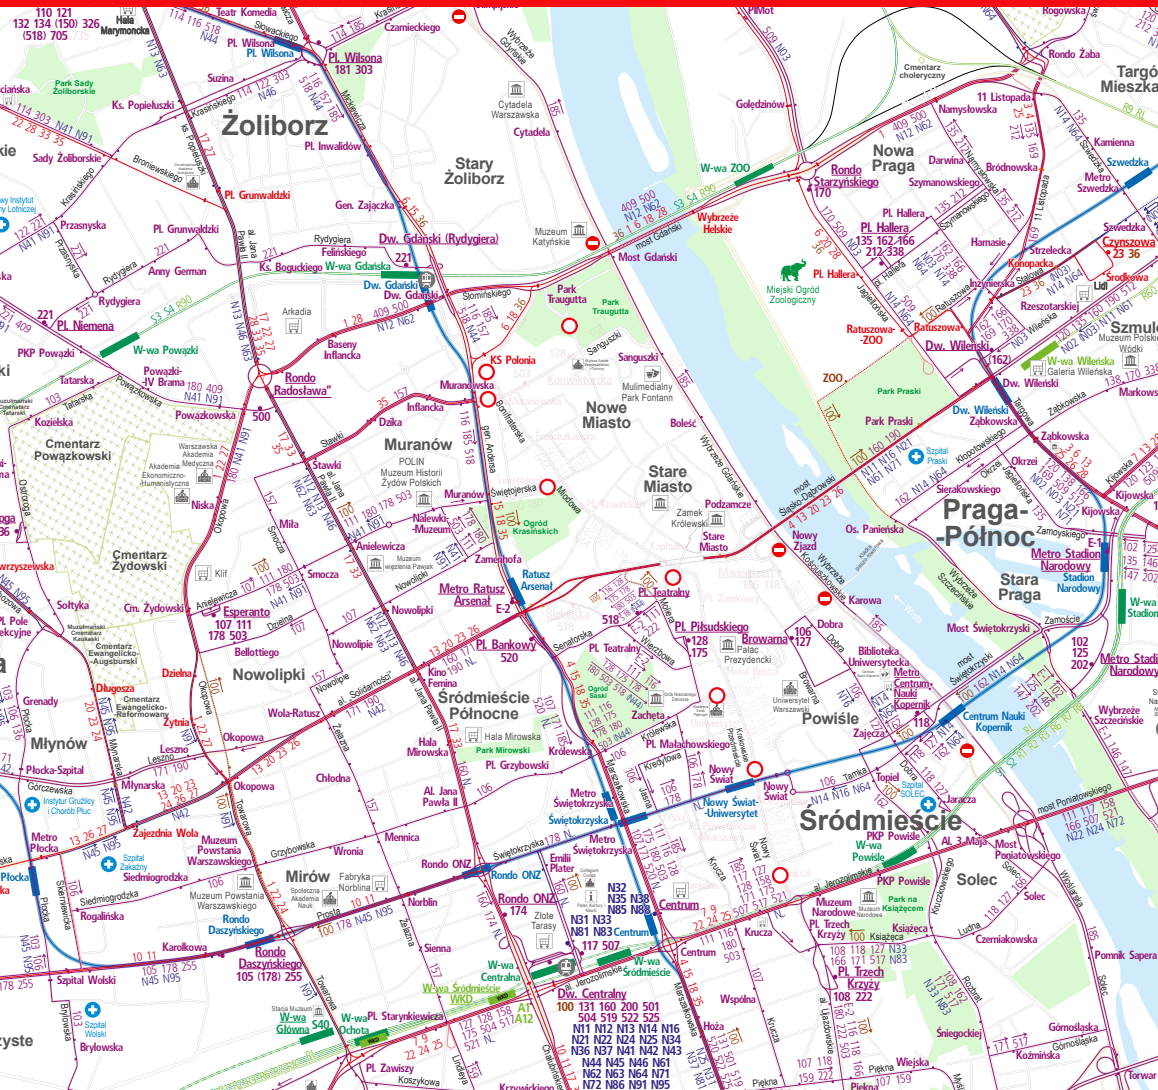

Triathlon na trasie od Zalewu Zegrzyńskiego do Warszawy i na Nowym Mieście - zmiany w kursowaniu komunikacji miejskiej (etap IV)

Na mapie nie zostały przedstawione trasy linii zmieniających związek z innymi pracami remontowymi.